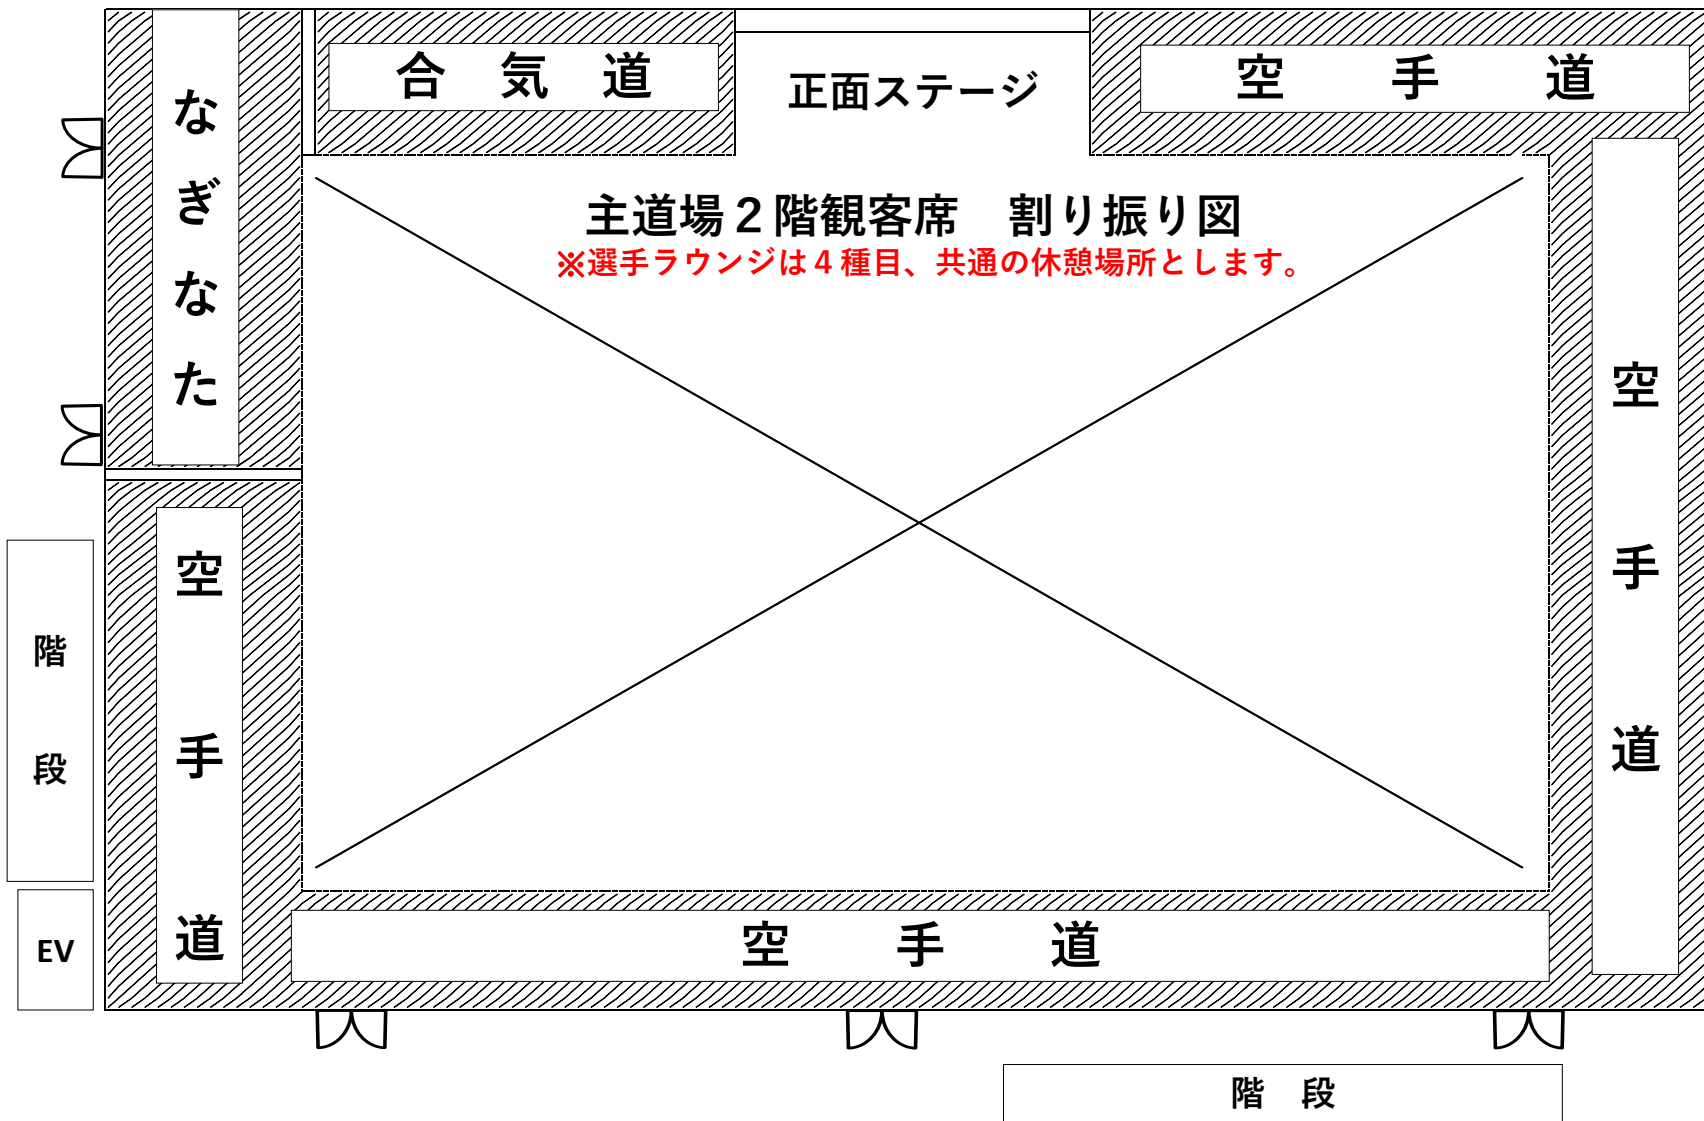

主道場2階

各団体昼食場所

主道場2階観客席 割り振り図
※選手ラウンジは4種目、共通の休憩場所とします。

合気道
第1道場観客席
主道場観覧席
(67名)

空手道
(参加者・保護者)
主道場観客席
(171名)

なぎなた
第2道場観客席
主道場観客席
(44名)

※弓道は遠的場
北・南側中庭ベンチ
(31名)