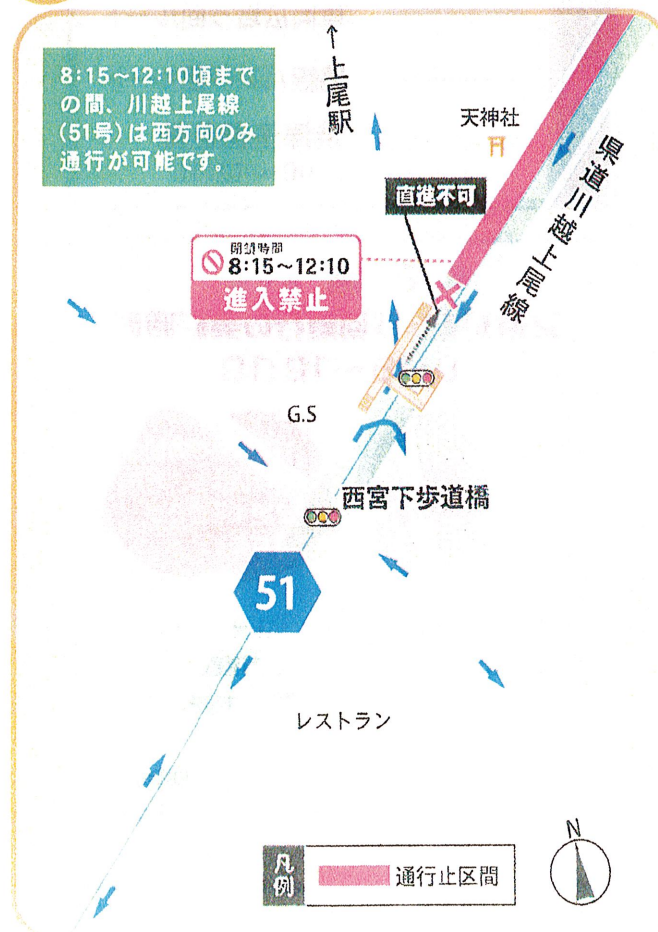

11月20日(日) 第35回 2022 AGEO CITY HALFMARATHON 雨天決行

上尾シティハーフマラソン 交通規制のお知らせ

スタート・フィニッシュ地点 ▶ 上尾運動公園

来る11月20日(日)「第35回 2022 上尾シティハーフマラソン」開催のため、上尾市内では**交通規制**が**実施**されます。

みなさまにはご迷惑、ご不便をおかけして大変申し訳ございません。ご理解、ご協力をよろしくお願いいたします。

スタート 時間	ハーフ (21.0975km)	午前9時00分	3 Km 男子	午前11時40分
	5 Km	午前9時15分	3 Km 女子	午前11時45分

- ・ 競技の状況により、交通規制の時間を若干変更することがあります。現場の警察官及び、大会競技役員からの指示に従ってください。
- ・ 交通規制に伴い、バス路線の運行に大きな遅れが予想されます。広域地図(裏面)に記した通り回運行を実施いたしますので、ご利用の際にはご注意ください。

一生涯のパートナー

第一生命

Dai-ichi Life Group

第一生命は、上尾市と包括連携協定を締結しています!

問い合わせ先/上尾シティハーフマラソン実行委員会事務局
上尾市教育委員会スポーツ振興課内 TEL.781-8112 (直通)

国道17号 上尾運動公園交差点 交通規制図

県道川越上尾線 西宮下歩道橋 交通規制図

第35回 2022 start&finish point 上尾運動公園 雨天決行

上尾シティハーフマラソン 11.20 日

広域う回ルートご案内

凡例

- マラソンコース
- 全面通行止め
- 車両広域う回ルート
- 路線バスう回ルート
- 渋滞予想区間 8:00~12:10

お願い

交通規制・う回運行の実施時間 8:15~12:10

ご協力を
お願いいたします

交通規制の時間は状況により、若干変更することがあります