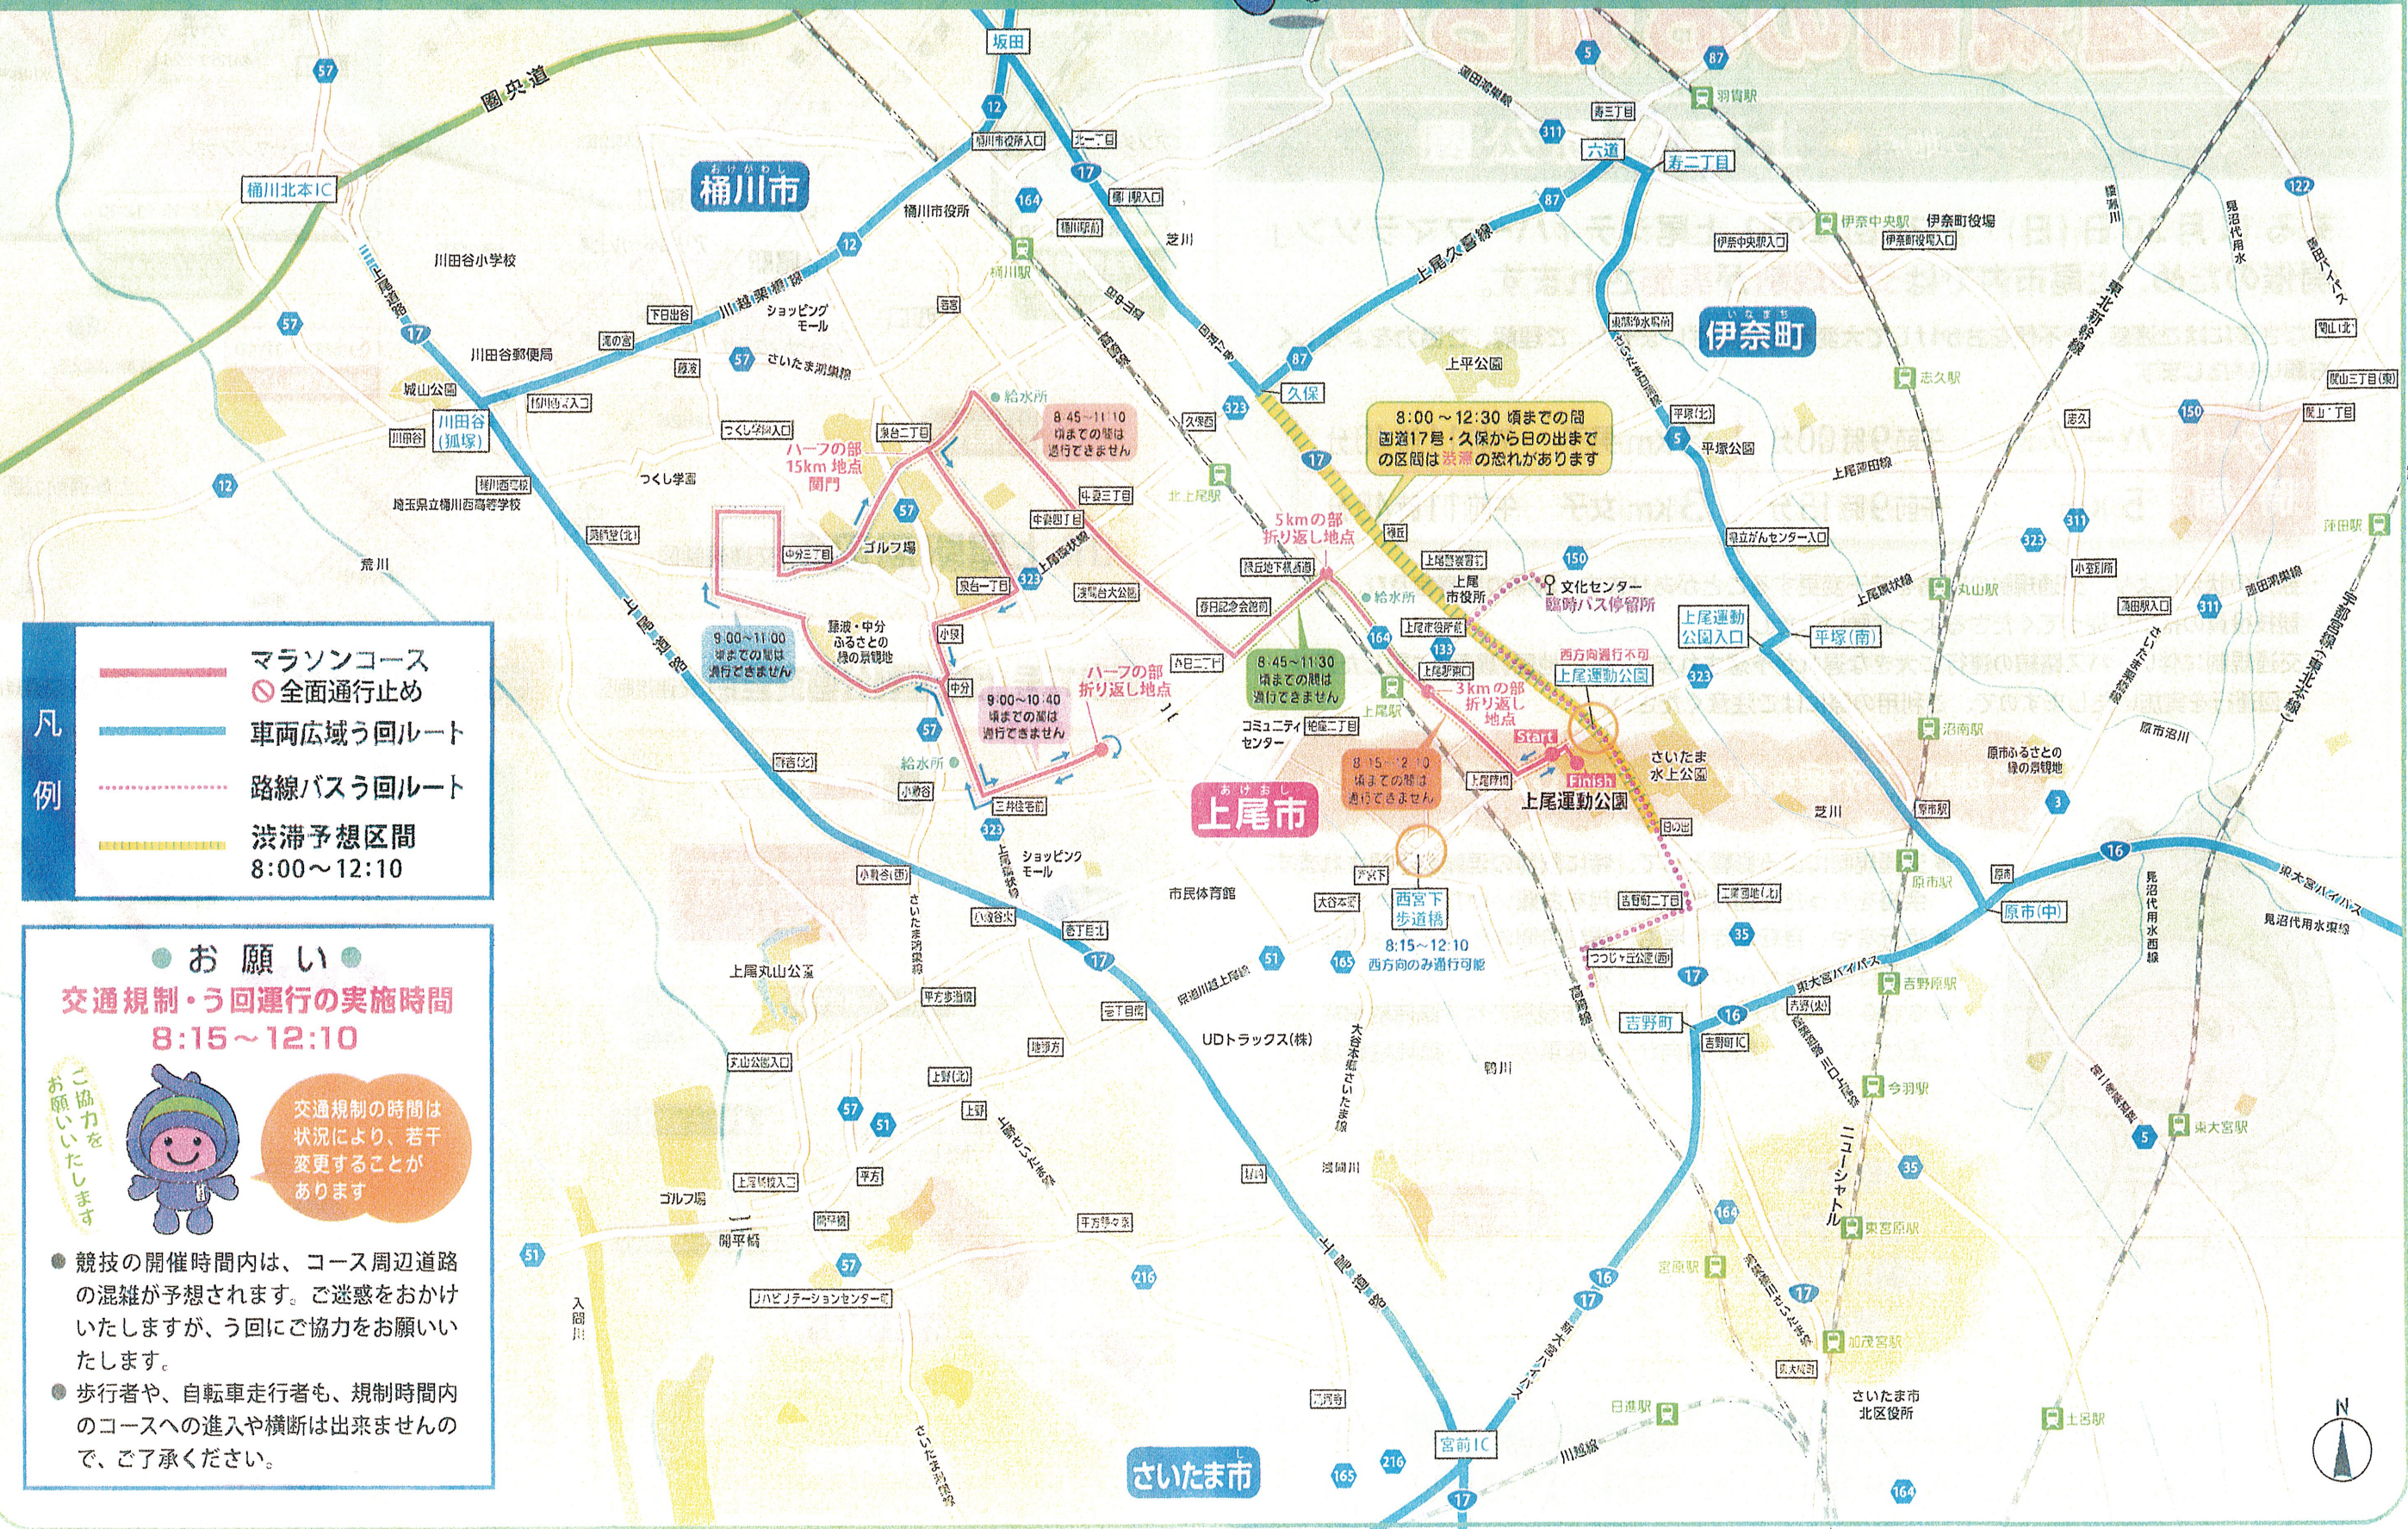

11月20日(日) 第35回 2022 AGEO CITY HALFMARATHON 雨天決行

上尾シティハーフマラソン 交通規制のお知らせ

スタート・フィニッシュ地点 ▶ 上尾運動公園

来る11月20日(日)「第35回 2022 上尾シティハーフマラソン」開催のため、上尾市内では**交通規制**が**実施**されます。

みなさまにはご迷惑、ご不便をおかけして大変申し訳ございません。ご理解、ご協力をよろしくお願いいたします。

ご迷惑・ご不便をおかけして申し訳ございません

- 交通規制による影響として、特に駅前の混雑が予想されます。余裕を持った交通機関のご利用をお願いいたします。
- 歩行者や、自転車走行者も、規制時間内のコースへの進入や横断は出来ませんので、ご了承ください。
- 8:30~14:00までの間、上尾市役所では『臨時駐輪場』を設けています。駅前へ向かう自転車の方は、臨時駐輪場をご利用ください。

今年も
ご協力をお願いいたします!!

上尾シティハーフマラソン 11.20 日

広域う回ルートご案内

凡例

- マラソンコース
- 全面通行止め
- 車両広域う回ルート
- 路線バスう回ルート
- 渋滞予想区間 8:00~12:10

お願い

交通規制・う回運行の実施時間 8:15~12:10

ご協力を
お願いいたします

交通規制の時間は状況により、若干変更することがあります

- 競技の開催時間内は、コース周辺道路の混雑が予想されます。ご迷惑をおかけいたしますが、う回にご協力をお願いいたします。
- 歩行者や、自転車走行者も、規制時間内のコースへの進入や横断は出来ませんので、ご了承ください。