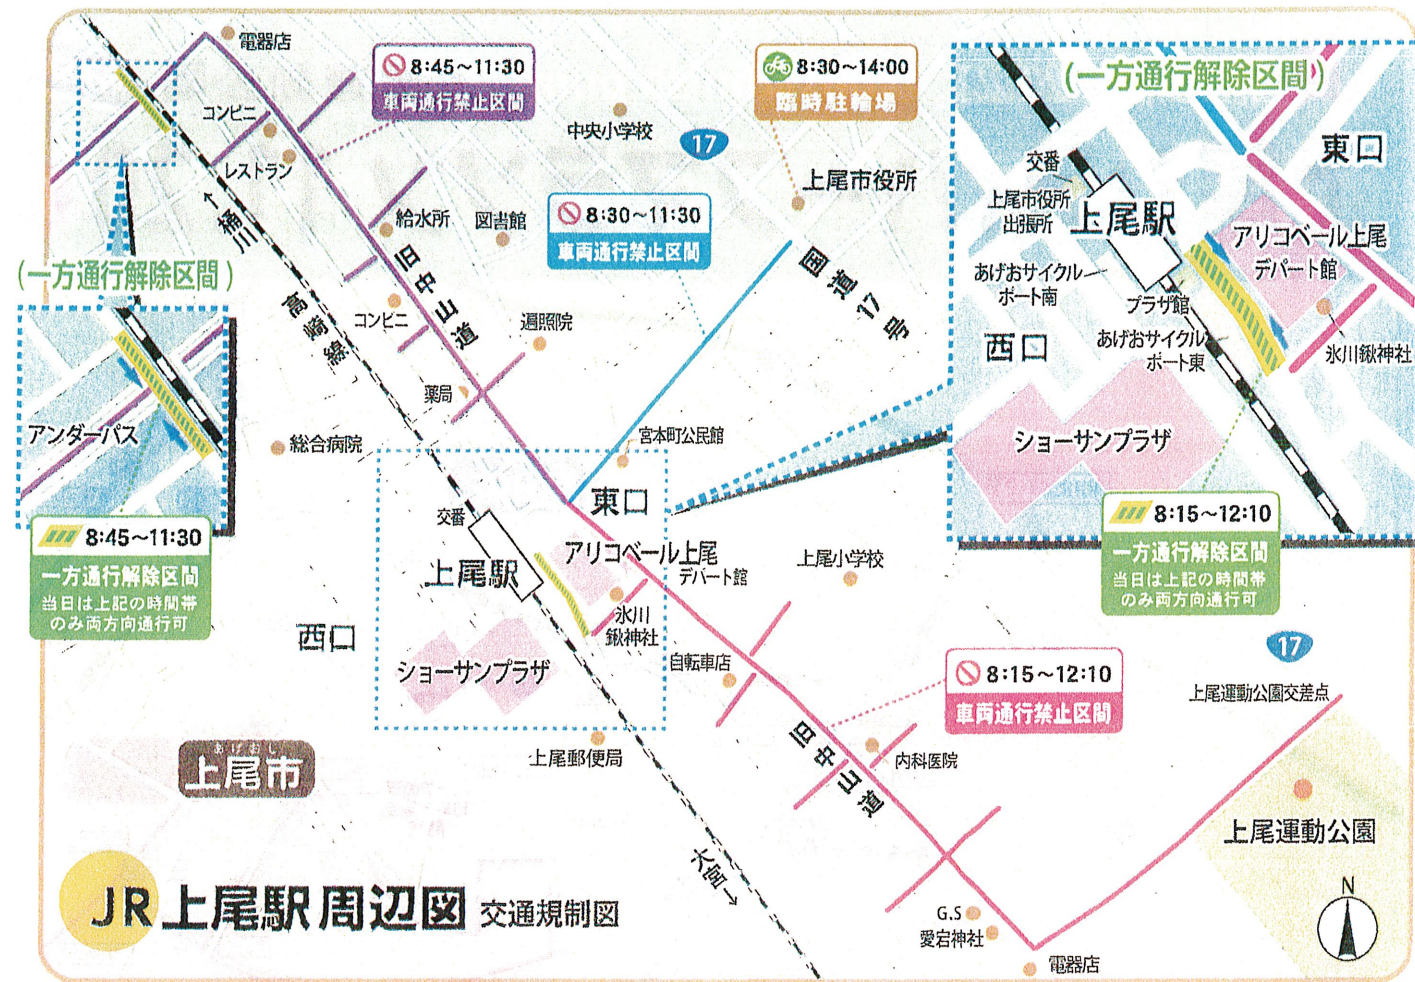

県道川越上尾線 西宮下歩道橋 交通規制図

国道17号 上尾運動公園交差点 交通規制図