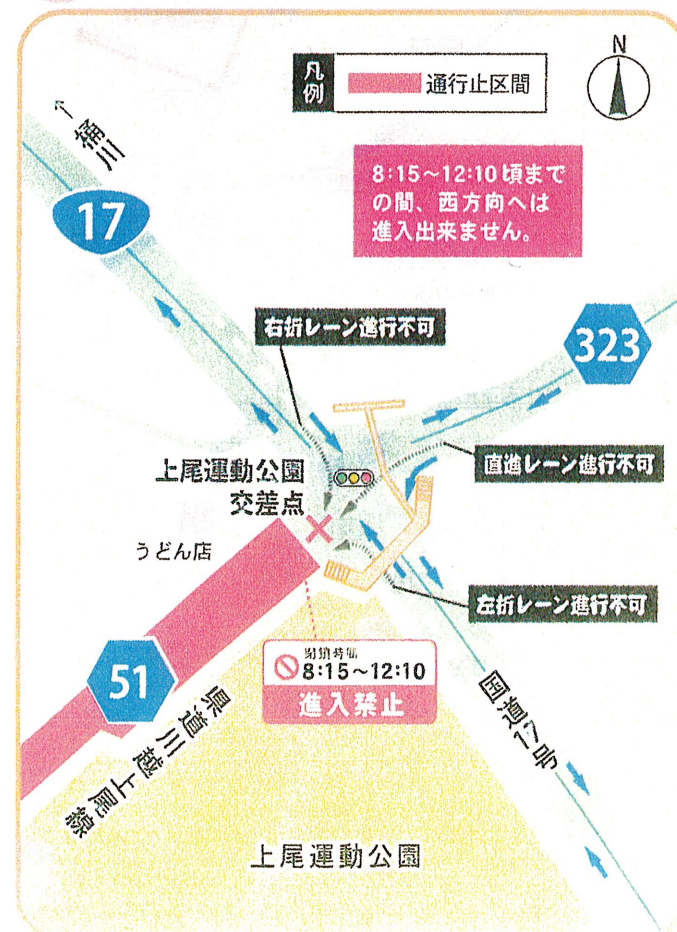

11月20日(日) 第35回 2022 AGEO CITY HALFMARATHON 雨天決行

上尾シティハーフマラソン 交通規制のお知らせ

スタート・フィニッシュ地点 ▶ 上尾運動公園

来る11月20日(日)「第35回 2022 上尾シティハーフマラソン」開催のため、上尾市内では**交通規制**が**実施**されます。

みなさまにはご迷惑、ご不便をおかけして大変申し訳ございません。ご理解、ご協力をよろしくお願いいたします。

スタート 時間	ハーフ (21.0975km)	午前9時00分	3 Km 男子	午前11時40分
	5 Km	午前9時15分	3 Km 女子	午前11時45分

- ・ 競技の状況により、交通規制の時間を若干変更することがあります。現場の警察官及び、大会競技役員からの指示に従ってください。
- ・ 交通規制に伴い、バス路線の運行に大きな遅れが予想されます。広域地図(裏面)に記した通り回運行を実施いたしますので、ご利用の際にはご注意ください。

一生涯のパートナー

第一生命

Dai-ichi Life Group

第一生命は、上尾市と包括連携協定を締結しています!

問い合わせ先/上尾シティハーフマラソン実行委員会事務局
上尾市教育委員会スポーツ振興課内 TEL.781-8112 (直通)

国道17号 上尾運動公園交差点 交通規制図

県道川越上尾線 西宮下歩道橋 交通規制図

第35回 2022 start&finish point 上尾運動公園 雨天決行

上尾シティハーフマラソン 11.20 日

広域う回ルートご案内

凡例

- マラソンコース
- 全面通行止め
- 車両広域う回ルート
- 路線バスう回ルート
- 渋滞予想区間 8:00~12:10

お願い

交通規制・う回運行の実施時間 8:15~12:10

ご協力を
お願いいたします

交通規制の時間は状況により、若干変更することがあります