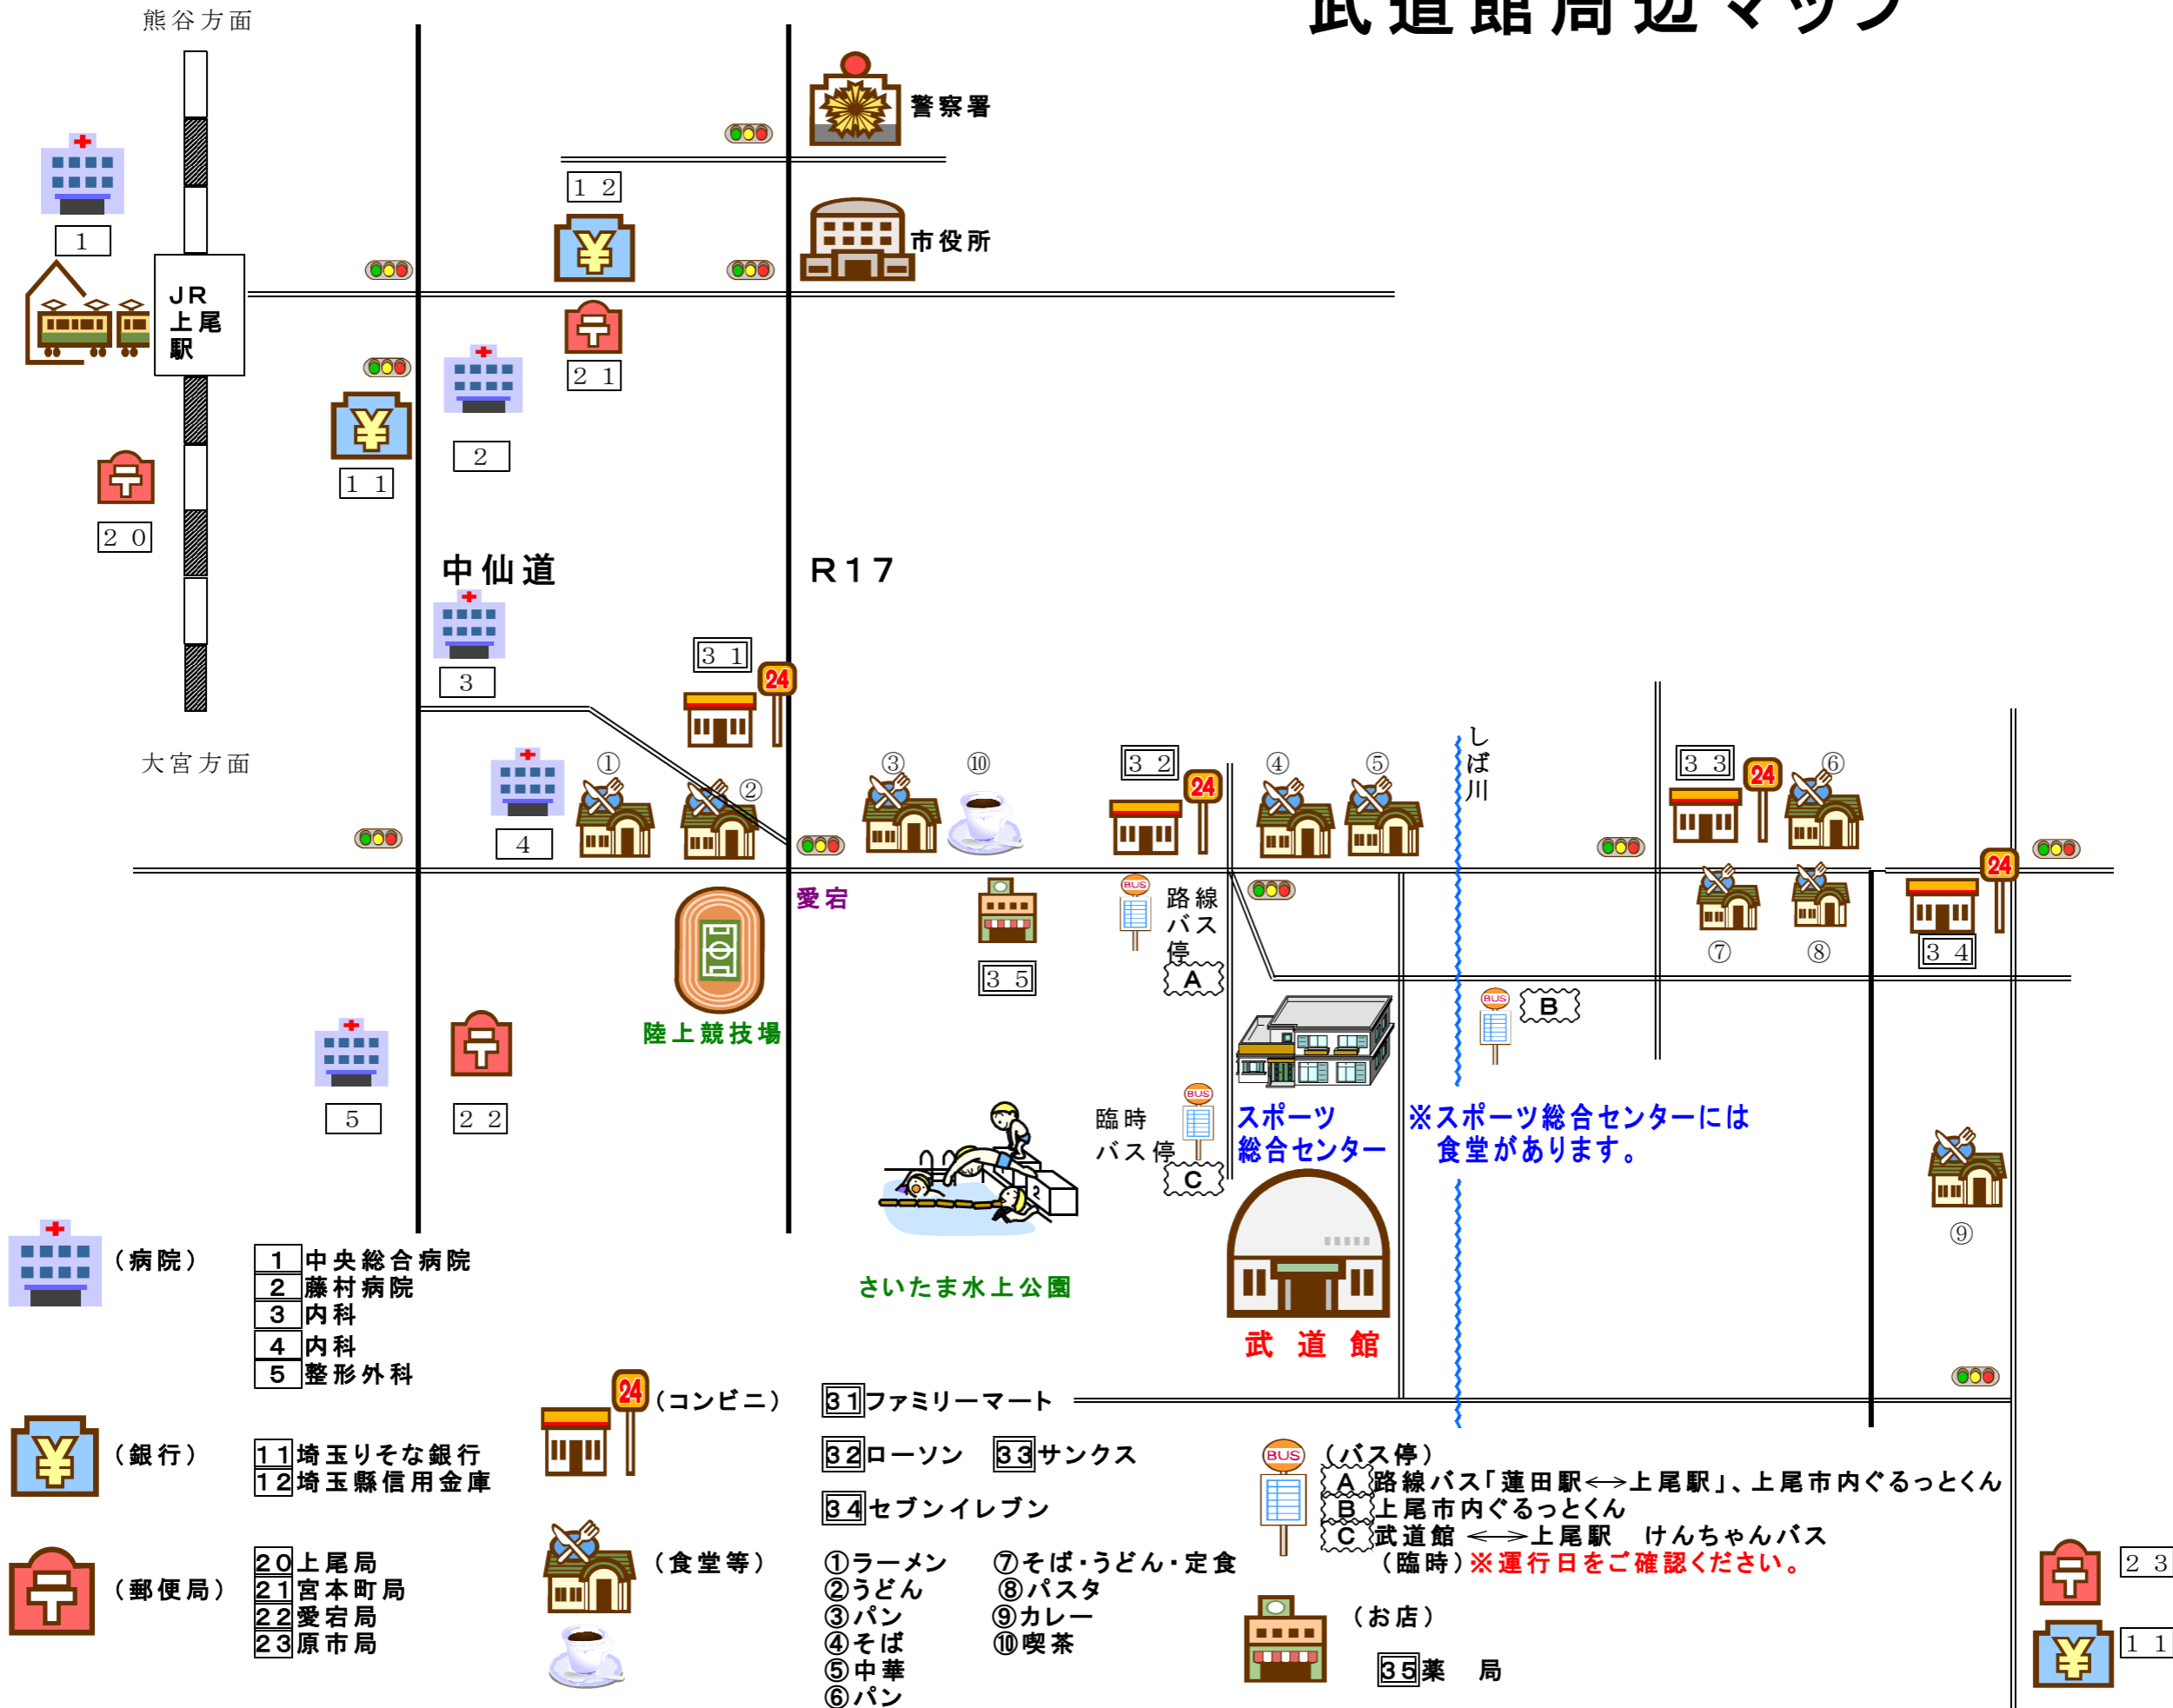

武道館周辺マップ

熊谷方面

大宮方面

JR
上尾
駅

R17

中仙道

スポーツ
総合センター

※スポーツ総合センターには
食堂があります。

武道館

さいたま水上公園

陸上競技場

愛宕

(病院)

- 1 中央総合病院
- 2 藤村病院
- 3 内科
- 4 内科
- 5 整形外科

(銀行)

- 11 埼玉りそな銀行
- 12 埼玉縣信用金庫

(郵便局)

- 20 上尾局
- 21 宮本町局
- 22 愛宕局
- 23 原市局

(コンビニ)

- 31 ファミリーマート
- 32 ローソン
- 33 サンクス
- 34 セブンイレブン

(食堂等)

- ① ラーメン
- ② うどん
- ③ パン
- ④ そば
- ⑤ 中華
- ⑥ パン
- ⑦ そば・うどん・定食
- ⑧ パスタ
- ⑨ カレー
- ⑩ 喫茶

(バス停)

- A 路線バス「蓮田駅↔上尾駅」、上尾市内ぐるっとくん
- B 上尾市内ぐるっとくん
- C 武道館↔上尾駅 けんちゃんバス
(臨時) ※運行日をご確認ください。

(お店)

- 35 薬局

23

11