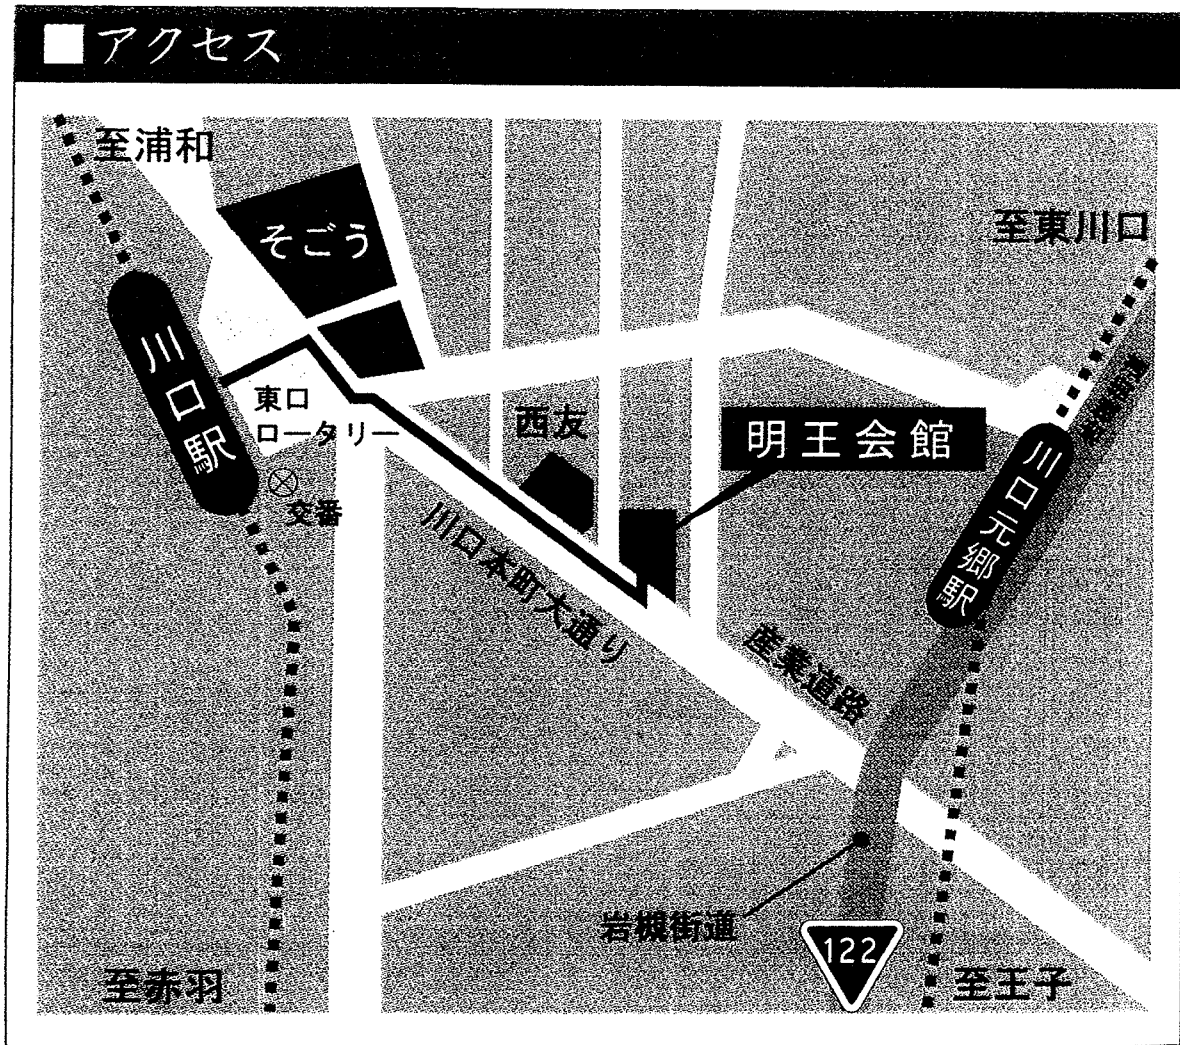

明王会館 成田山川口分院

〒332-0012 埼玉県川口市本町3-3-17

TEL 048-223-7123

FAX 048-223-7083

■ アクセス

—— : 徒歩ルート(川口駅より)

■ 電車をご利用の場合

・JR川口駅 東口より徒歩6分

・埼玉高速鉄道線 川口元郷駅より徒歩15分