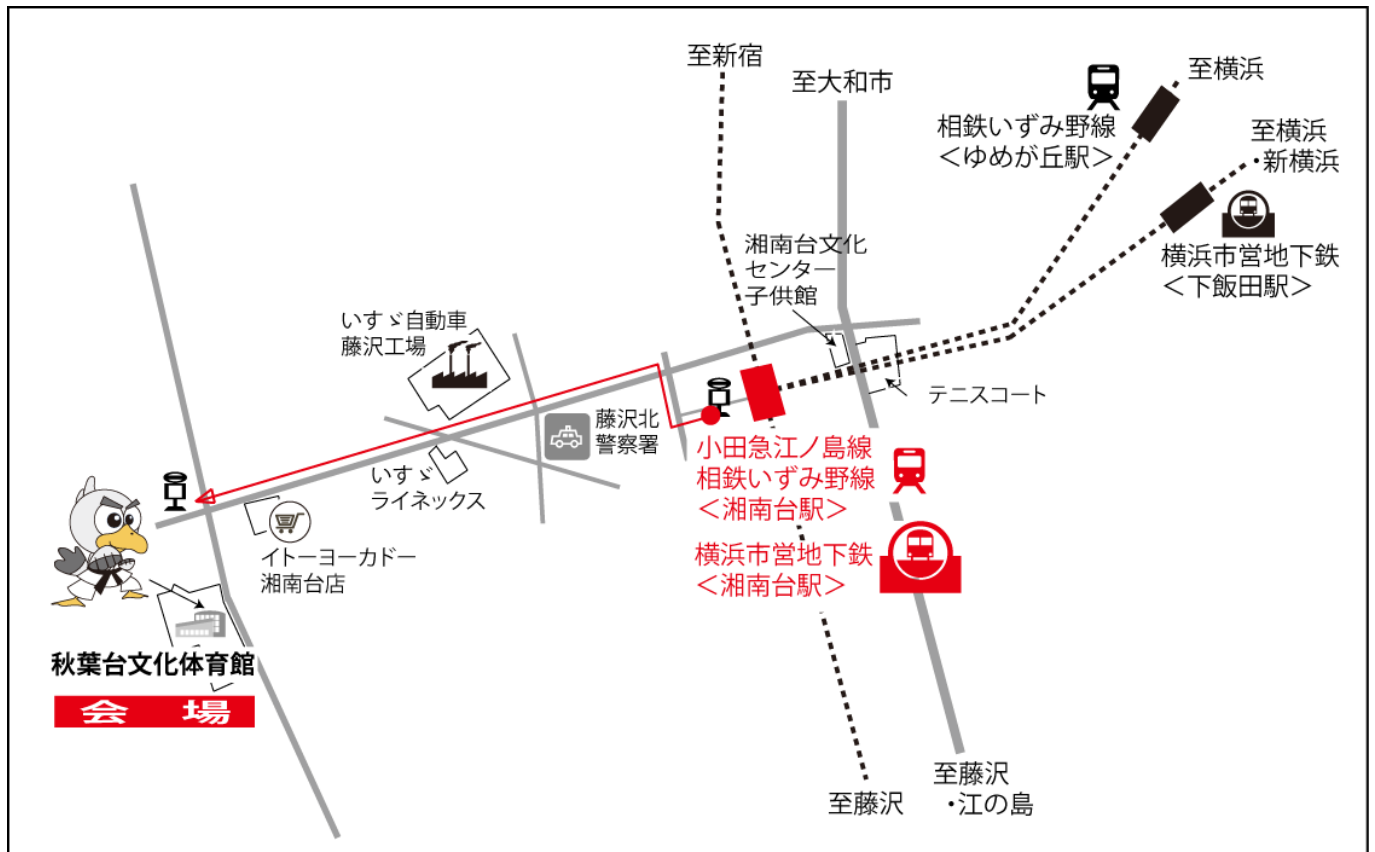

## <最寄駅からのバス>

- ・「湘南台駅西口」より文化体育館行き終点「文化体育館前」下車
- ・「湘南台駅西口」より慶応大学、大辻経由藤沢・茅ヶ崎行き「遠藤」下車、徒歩5分

## <新幹線駅から最寄駅までのルート>

- ・ JR東京駅 ① [JR東海道本線] 東京～戸塚 約40分  
⇒ [横浜市営地下鉄] 戸塚～湘南台 約10分
- ② [JR東海道本線] 東京～藤沢 約50分  
⇒ [小田急江ノ島線] 藤沢～湘南台 約10分
- ・ JR品川駅 ① [JR東海道本線] 品川～戸塚 約30分  
⇒ [横浜市営地下鉄] 戸塚～湘南台 約10分
- ② [JR東海道本線] 東京～藤沢 約40分  
⇒ [小田急江ノ島線] 藤沢～湘南台 約10分
- ・ JR新横浜駅 [横浜市営地下鉄] 新横浜～湘南台 約50分