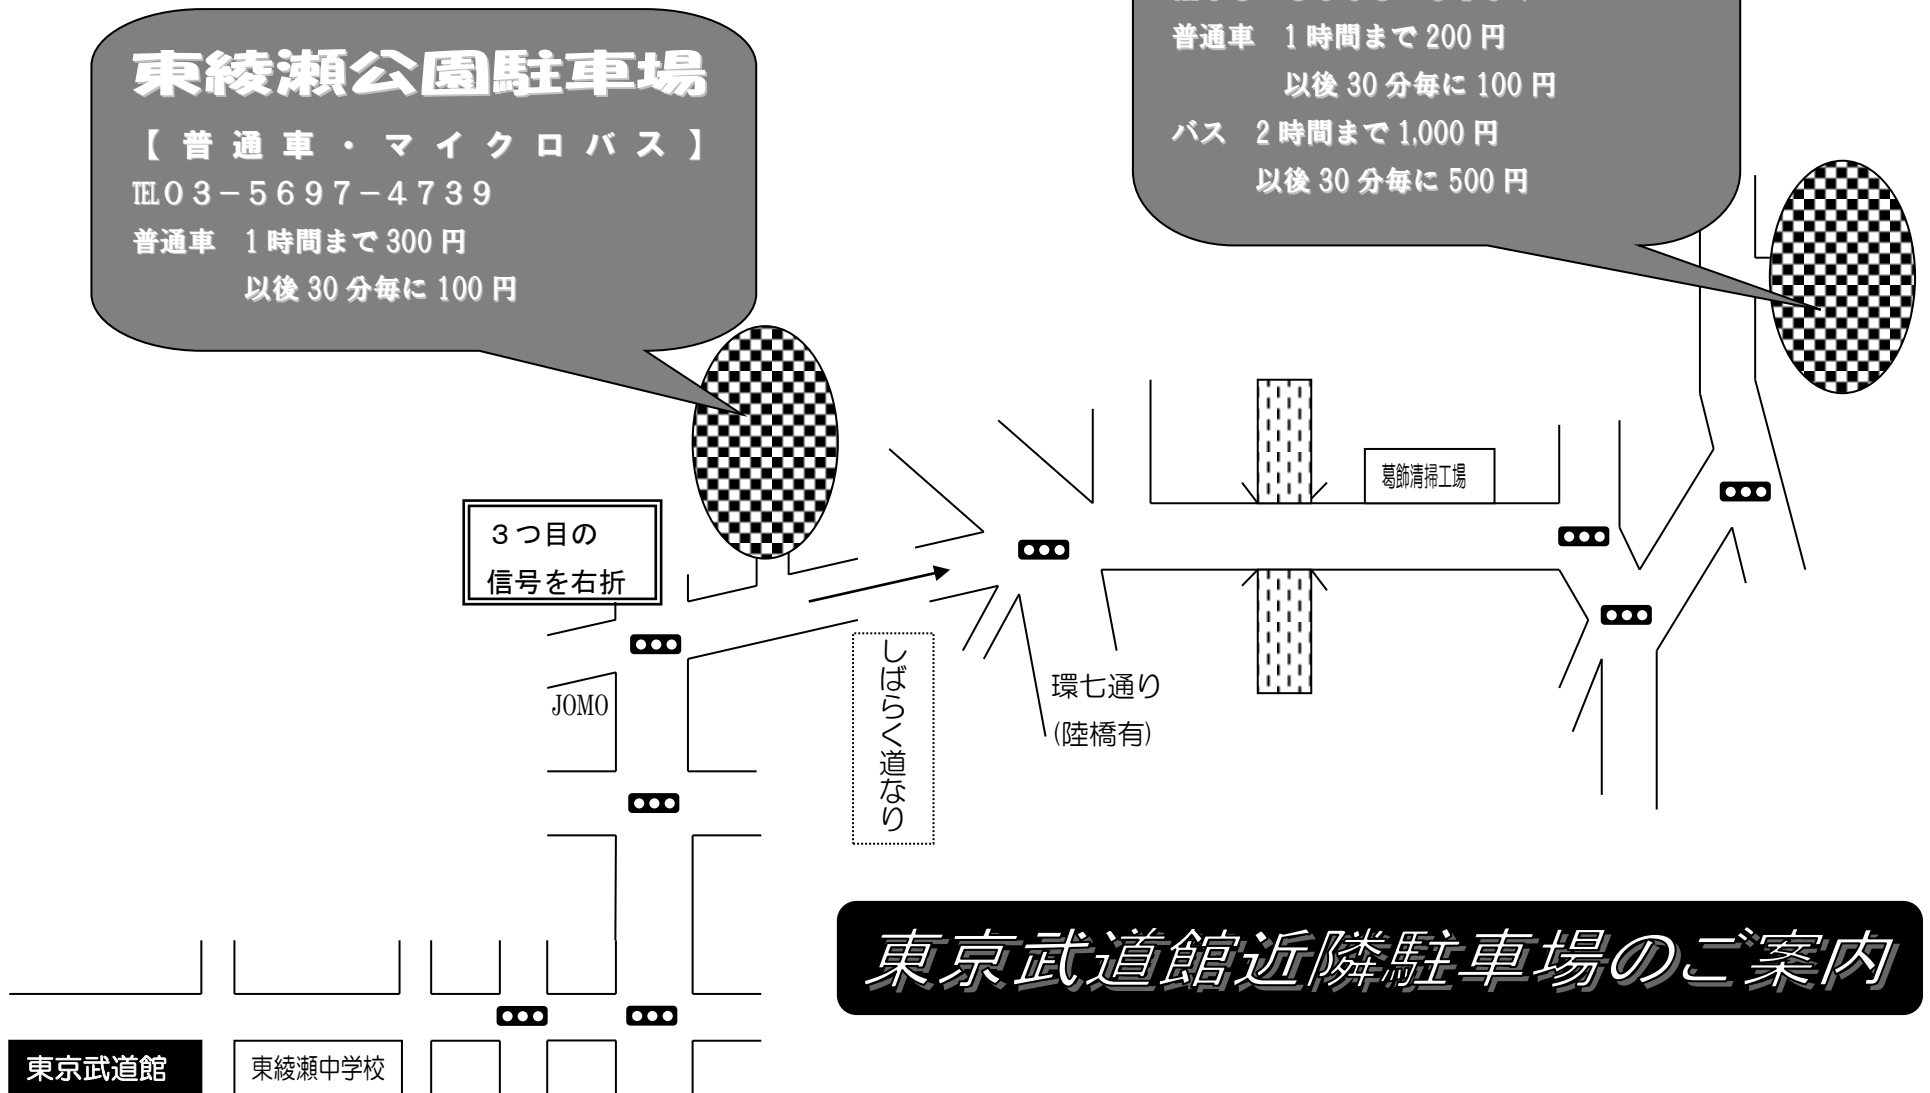

東綾瀬公園駐車場

【普通車・マイクロバス】

TEL 03-5697-4739

普通車 1時間まで300円

以後30分毎に100円

水元公園駐車場

【普通車・大型バス】

TEL 03-3608-5194

普通車 1時間まで200円

以後30分毎に100円

バス 2時間まで1,000円

以後30分毎に500円

東京武道館近隣駐車場のご案内