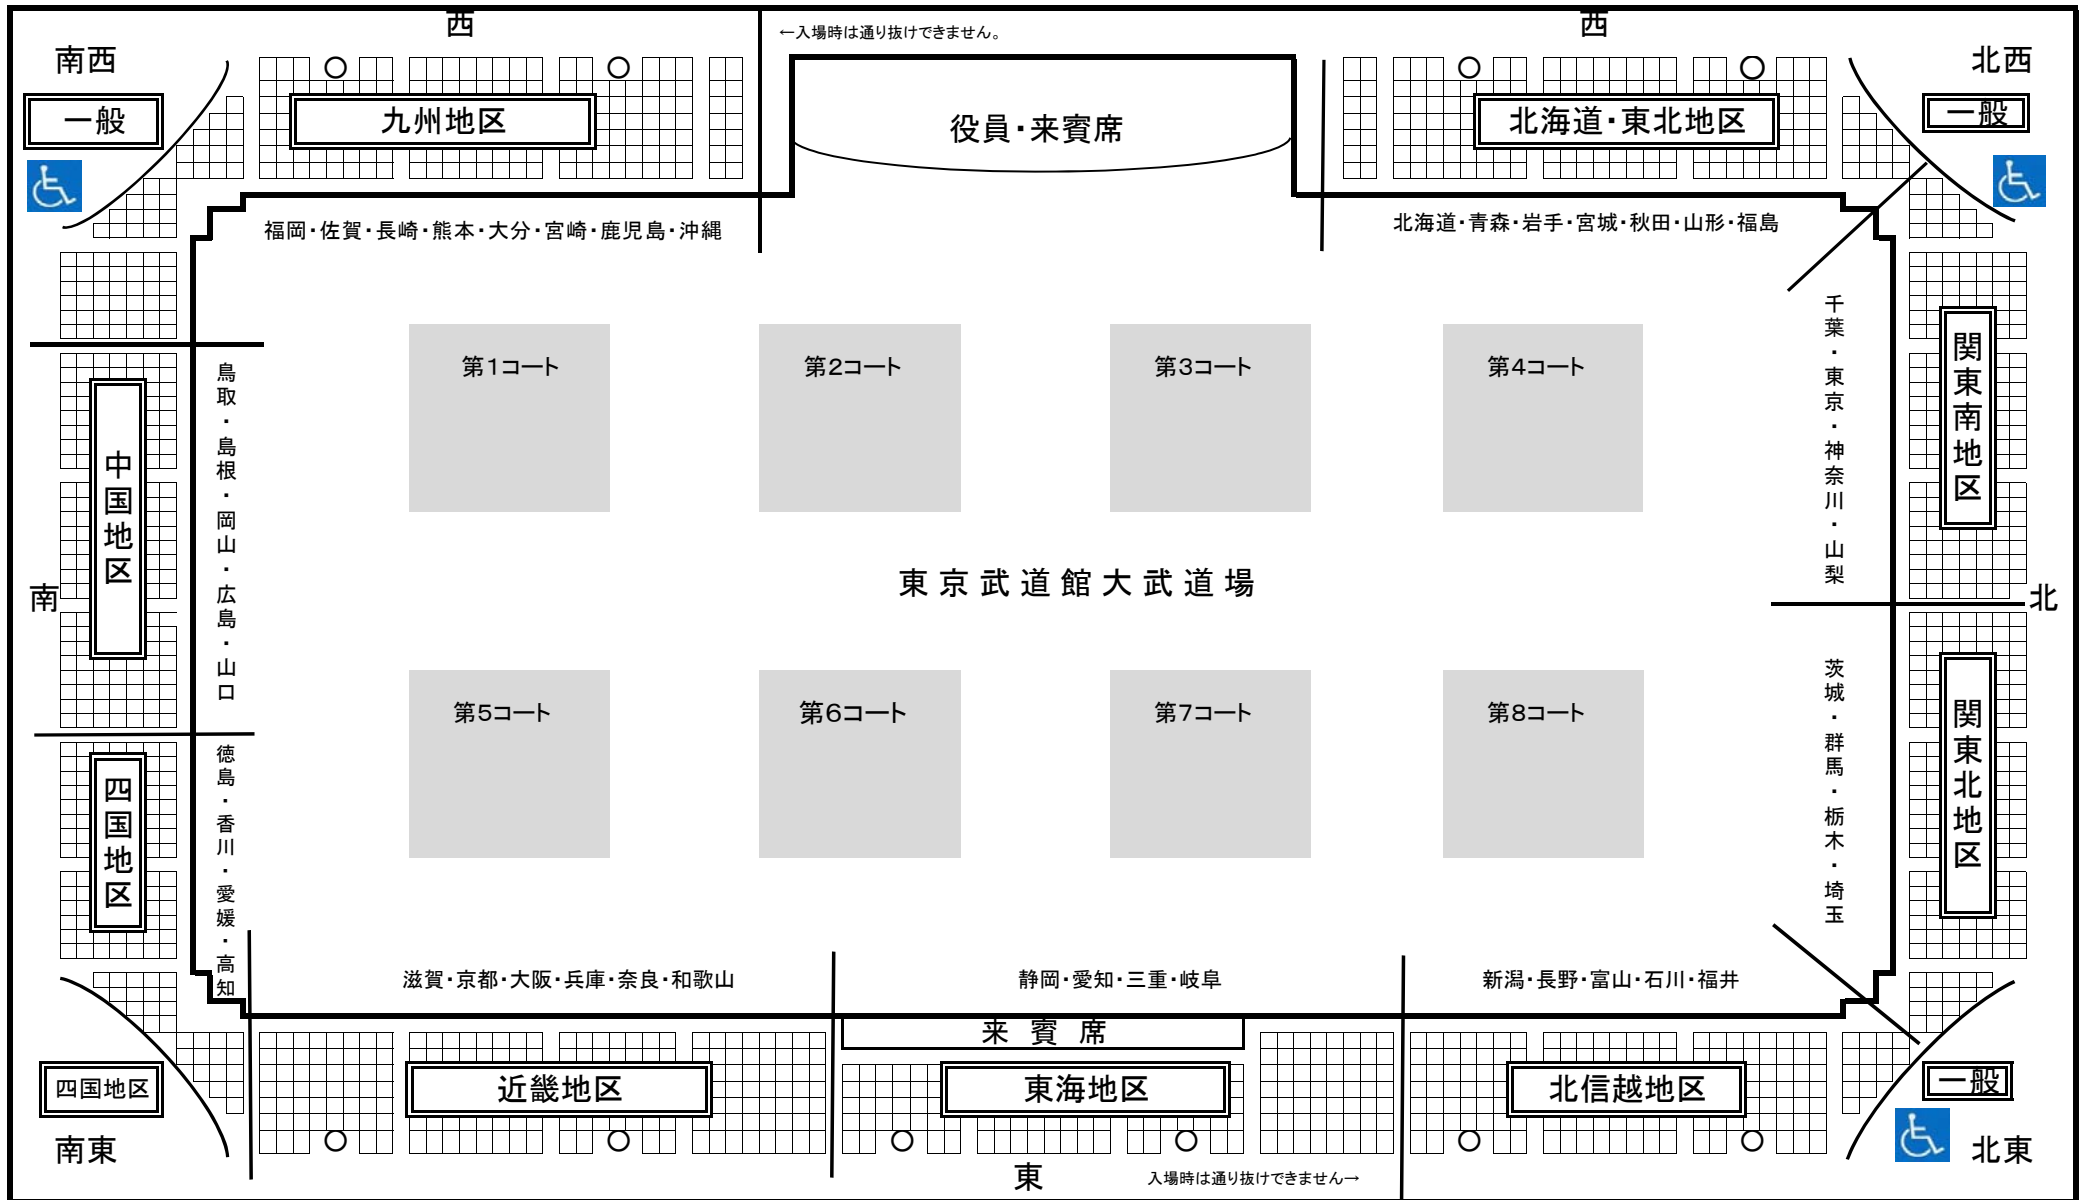

第14回全日本少年少女空手道選手権大会 2階観客席座席表

※参加者連絡事項：2階観客席は、地区ごとに指定されております、指定された場所にお座りください。

入館に際しては、南入口から、九州、中国、四国、近畿、東海地区が利用し、2階西入口からは北海道・東北、関東、北信越地区が利用してください。

観客席の場所は、大会ごとに毎年ローテーションする予定です。