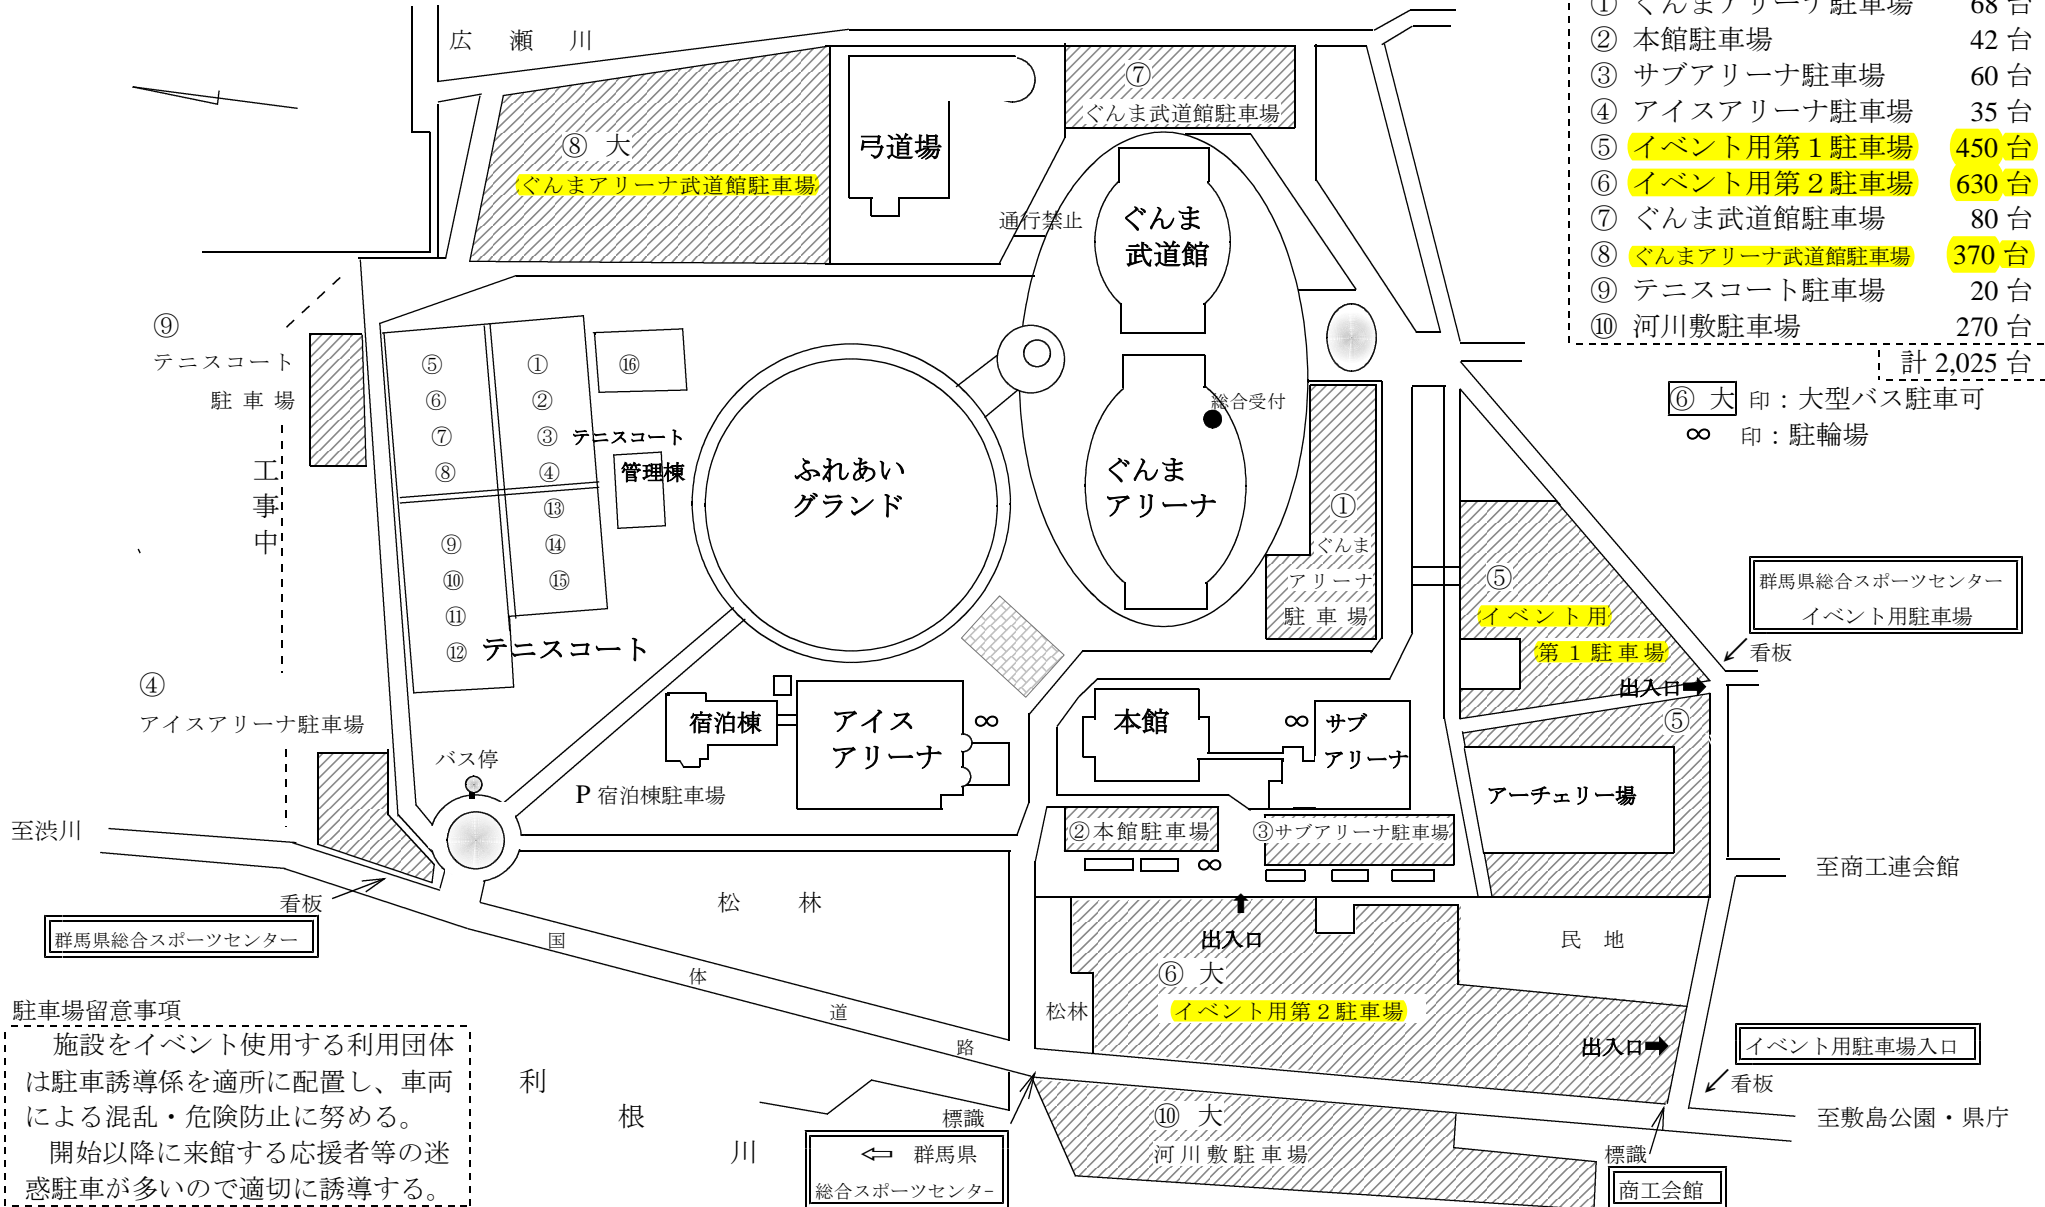

群馬県総合スポーツセンター全体図

平成17年 1月20日作成

各駐車場の収容能力

①	ぐんまアリーナ駐車場	68台
②	本館駐車場	42台
③	サブアリーナ駐車場	60台
④	アイスアリーナ駐車場	35台
⑤	イベント用第1駐車場	450台
⑥	イベント用第2駐車場	630台
⑦	ぐんま武道館駐車場	80台
⑧	ぐんまアリーナ武道館駐車場	370台
⑨	テニスコート駐車場	20台
⑩	河川敷駐車場	270台
		計 2,025台

⑥ 大 印：大型バス駐車可
∞ 印：駐輪場

駐車場留意事項
 施設をイベント使用する利用団体は駐車誘導係を適所に配置し、車両による混乱・危険防止に努める。
 開始以降に来館する応援者等の迷惑駐車が多いので適切に誘導する。